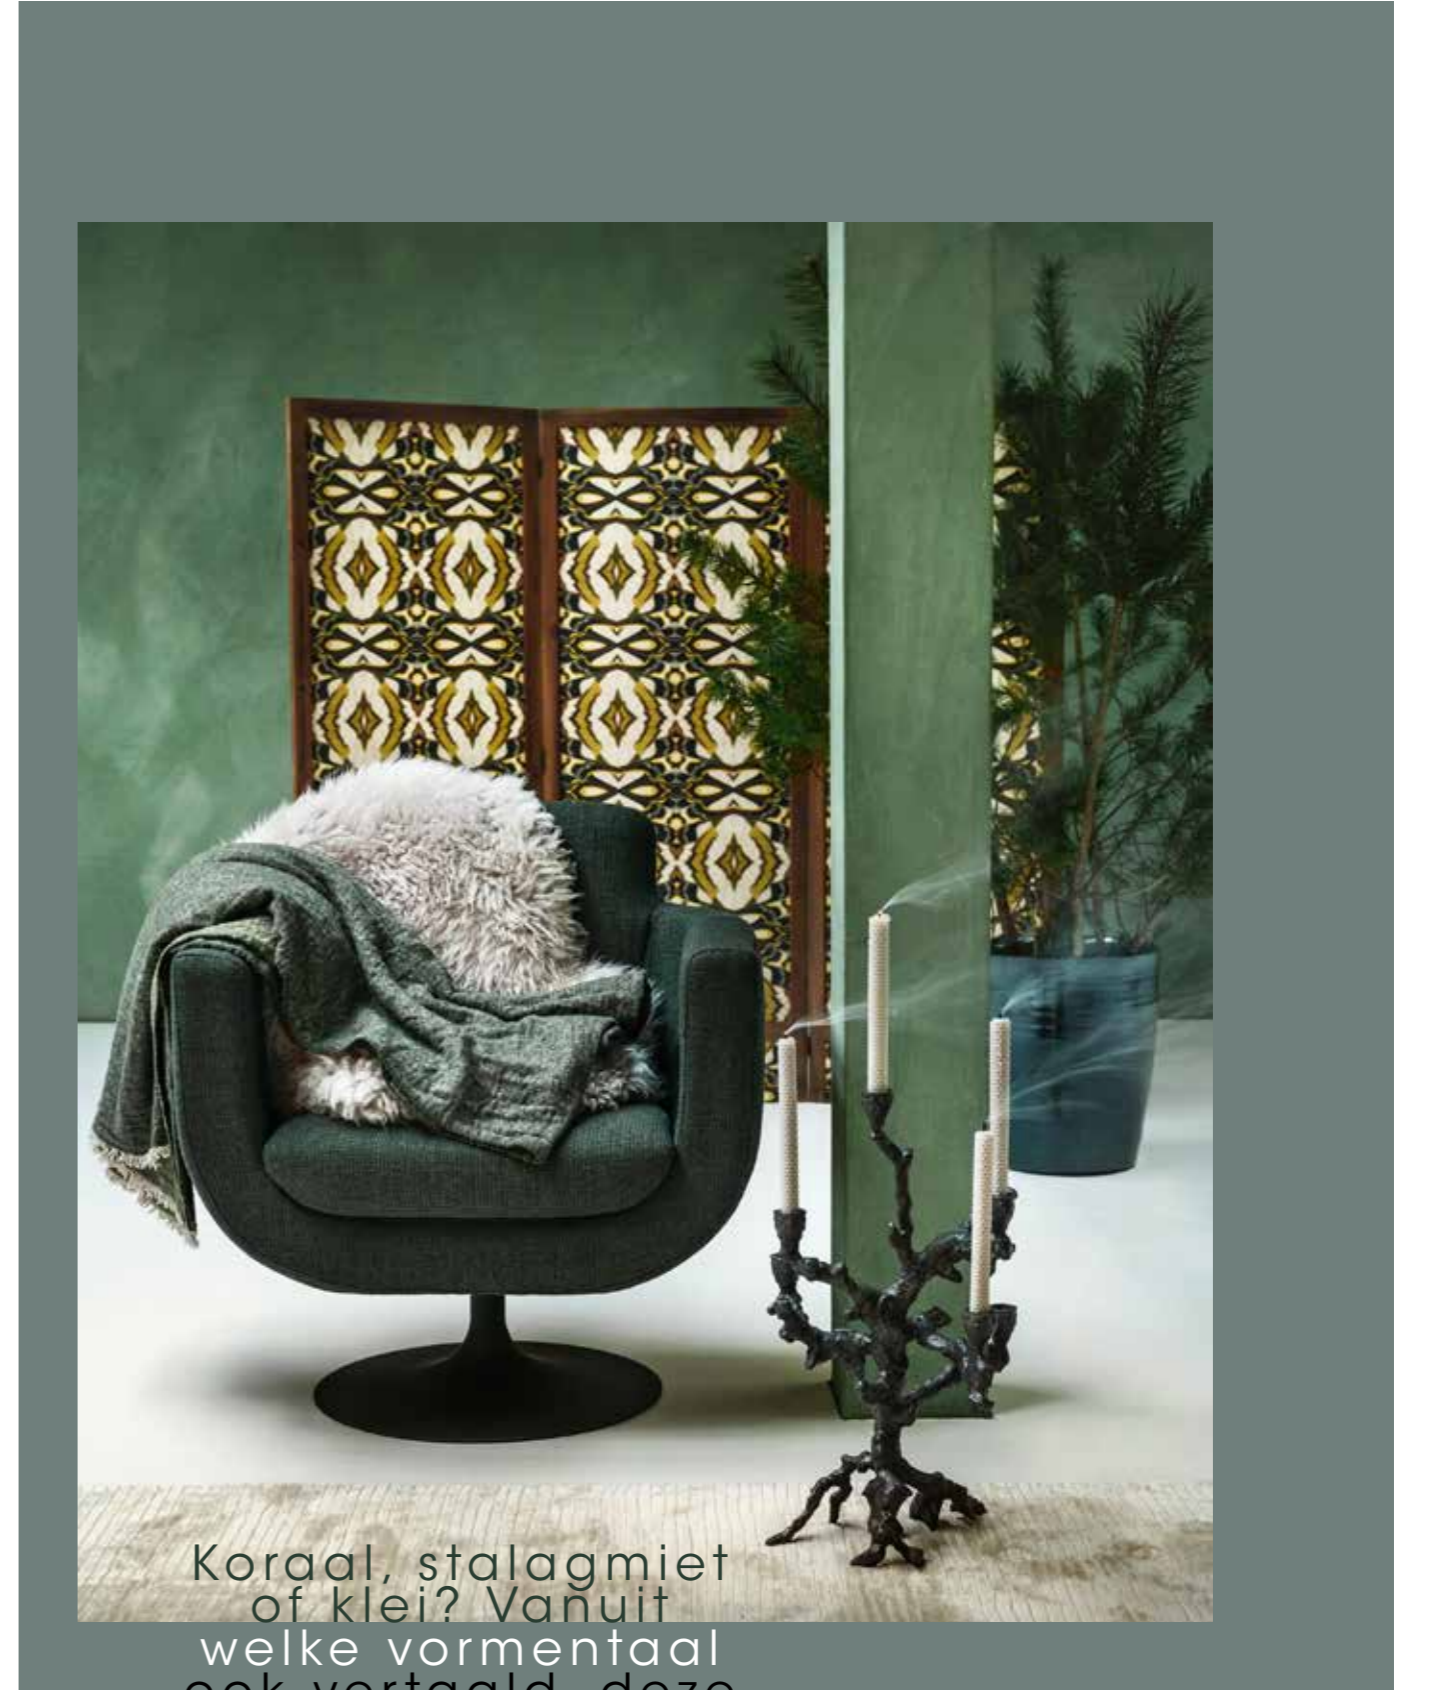

Koraal, stalagmiet of klei? Vanuit welke vormtaal ook vertaald, deze kandelaar is één met de natuur